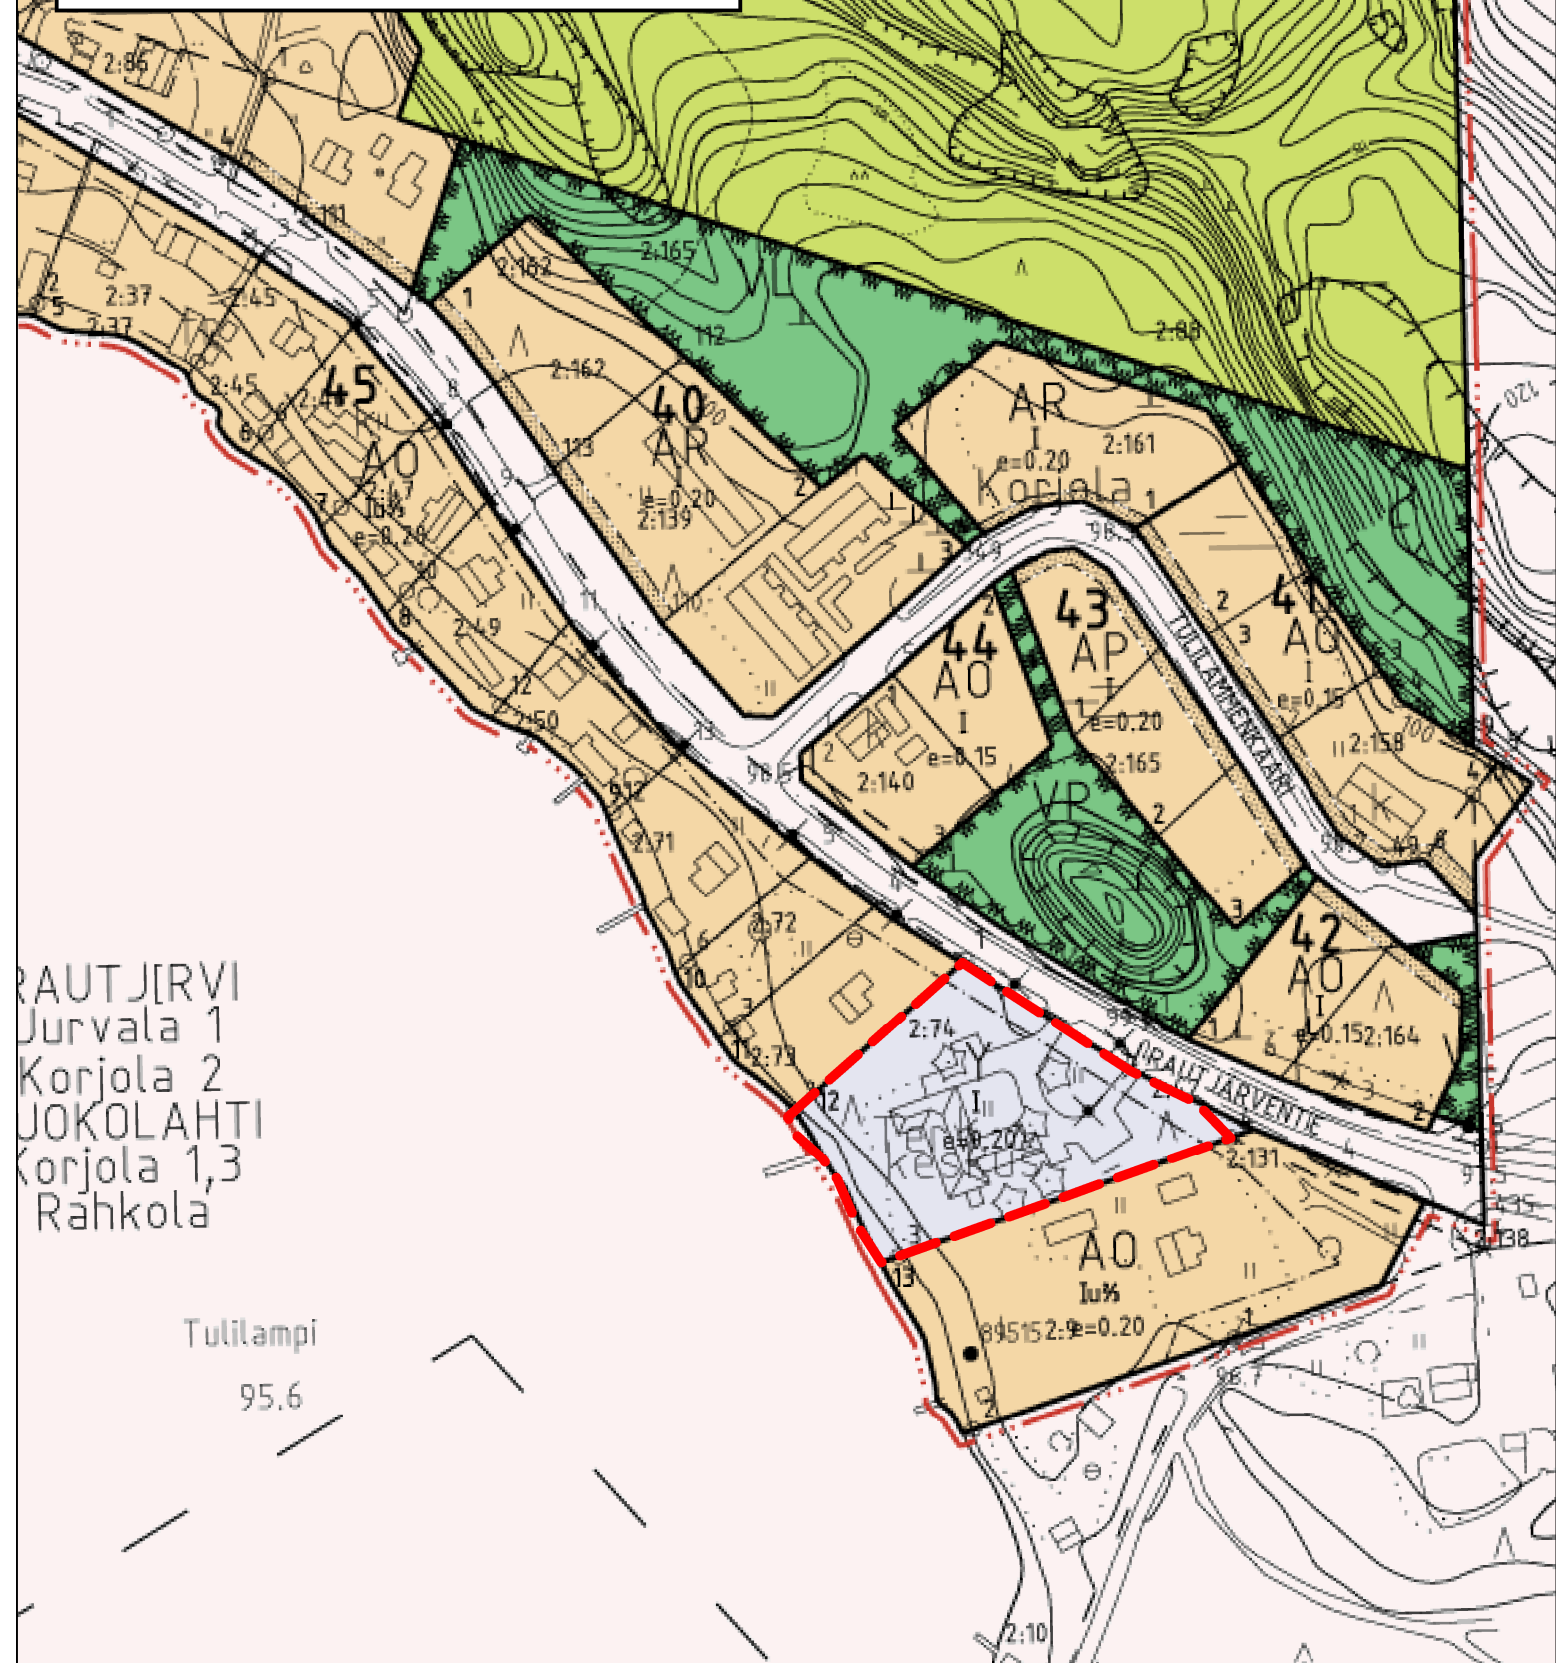

Kaavaote, asemakaava 1:2000

Myytävä ala 0,4694 ha 

Rautjärventie 131
56610, Rautjärvi

689-411-2-74 Kuntala

RAUTJÄRVI
Jurvala 1
Korjola 2
JOKOLAHTI
Korjola 1,3
Rahkola

Tulilampi
95.6

KAAVAMERKINNÄT JA MÄÄRÄYKSET

AR	Rivitalojen ja muiden kytkettyjen asuinrakennusten korttelialue.
AO	Erillispientalojen korttelialue.
Y	Yleisten rakennusten korttelialue.
VP	Puisto.
VL	Lähivirkistysalue.
M	Maa- ja metsätalousalue.